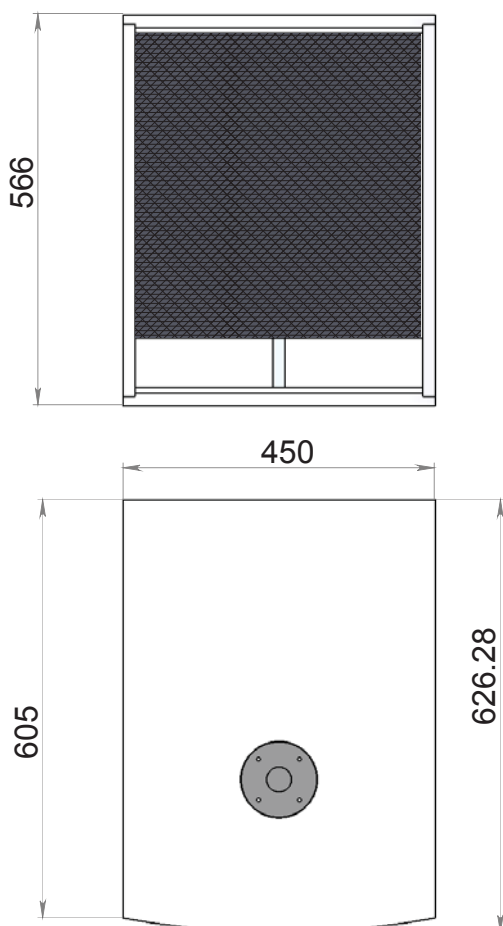

# BA-158UA-1 SUB

Активный сабвуфер на базе динамика 15" и одноканального модулем усиления. Сабвуфер имеет встроенную систему кроссоверизации музыкального сигнала. Может использоваться для компактных систем звукоусиления для небольших площадок. Обладает высокой перегрузочной способностью. Компактный высокоэффективный корпус, отсутствие паразитных звуковых лепестков. Сабвуфер обладает высокой музыкальностью, высоким давлением, высокой чувствительностью. Компактный корпус и высокая мощность позволяет использовать сабвуфер для комплектации мобильных и стационарных звуковых комплексов. Сабвуфер снабжен площадками и крепежными изделиями для установки стандартных транспортных колес 80 или 100 мм

### Характеристики

P (watt)	R (ohms)	Диапазон (Hz)	cont/max SPL(db)	Тип
800		38-200	128	powered bass-reflex box

### комплектация установка +/- стакан материал

	стенное	подвесное		
15"			+	фанера 15