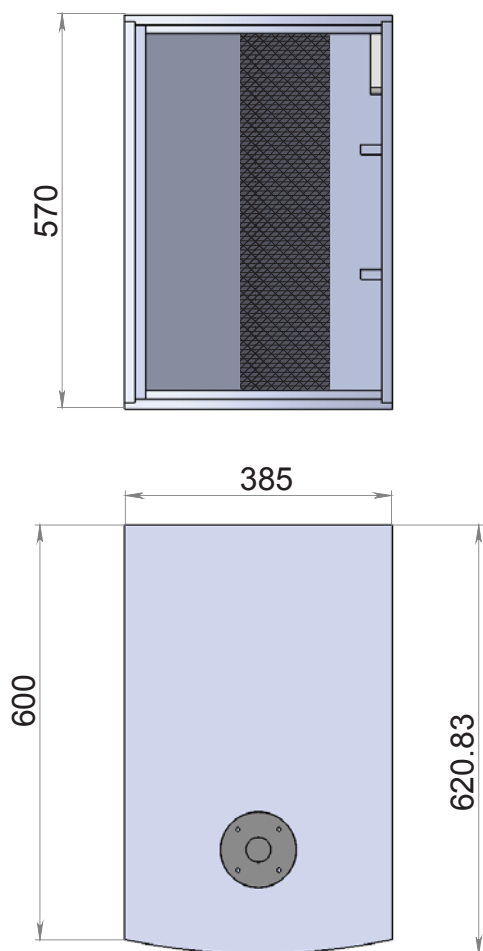

BA-158UA-3 SUB

Активный сабвуфер на базе динамика 15" и 3-х канального модулем усиления. Сабвуфер имеет встроенную систему кроссоверизации музыкального сигнала. Может использоваться для компактных систем звукоусиления для небольших площадок. Конфигурация системы может быть 1 саб + 2 сателлита или 1 саб + 1 сателлит + 1 монитор. Обладает высокой перегрузочной способностью. Компактный высокоэффективный корпус из высококачественной фанеры. Сабвуфер обладает высоким давлением, высокой чувствительностью. Компактный корпус позволяет использовать сабвуфер для комплектации мобильных и стационарных звуковых комплексов. Сабвуфер снабжен площадками и крепежными изделиями для установки стандартных транспортных колес 80 или 100 мм

Характеристики

P (watt)	R (ohms)	Диапазон (Hz)	cont/max SPL(db)	Тип
800+2x400		38-200	128	3-amp powered subwoof

комплектация	установка +/-		стакан	материал
	стенное	подвесное		
15"			+	фанера 18