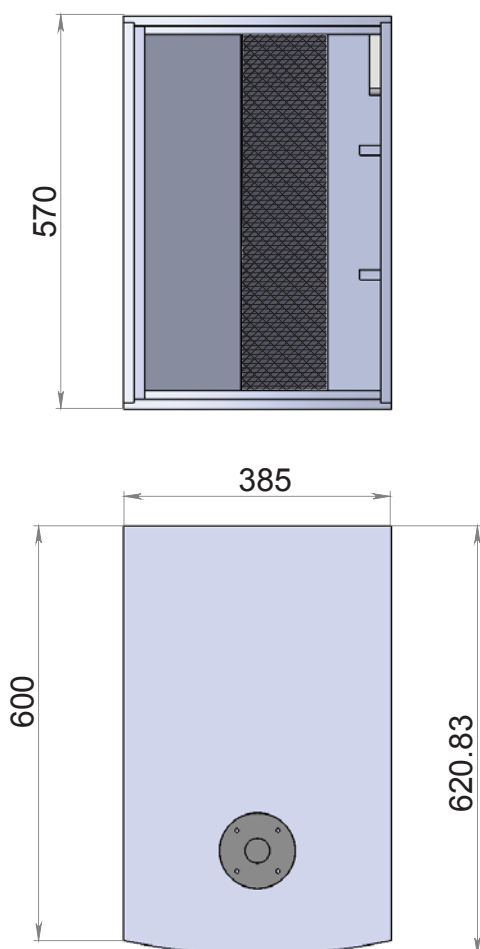

BA-158UH SUB

Пассивный сабвуфер рупорного типа на базе динамика 15". Компактный высокоэффективный корпус из высококачественной фанеры. Сабвуфер обладает высоким давлением, высокой чувствительностью. Компактный корпус позволяет использовать сабвуфер для комплектации мобильных и стационарных звуковых комплексов. Сабвуфер снабжен площадками и крепежными изделиями для установки стандартных транспортных колес 80 или 100 мм

Характеристики

P (watt)	R (ohms)	Диапазон (Hz)	cont/max SPL(db)	Тип
800	4/8	45-200	132/135	bass-horn subwoof

комплектация установка +/- стакан материал

	стенное	подвесное	стакан	материал
15"			+	фанера 18