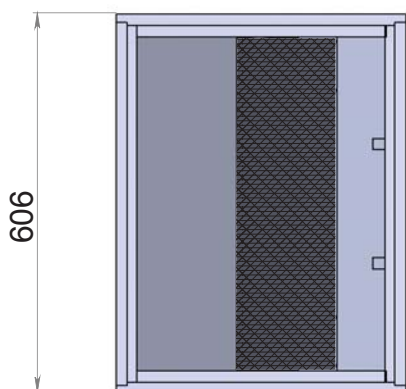

BA-18100UH SUB

Пассивный сабвуфер рупорного типа на базе динамика 18". Компактный высокоэффективный корпус из высококачественной фанеры. Сабвуфер обладает высоким давлением, высокой чувствительностью. Компактный корпус позволяет использовать сабвуфер для комплектации мобильных и стационарных звуковых комплексов. Сабвуфер снабжен площадками и крепежными изделиями для установки стандартных транспортных колес 80 или 100 мм

Характеристики

P (watt)	R (ohms)	Диапазон (Hz)	cont/max SPL(db)	Тип
1000	8	40-150	133/136	bass-horn subwoof

комплектация	установка +/-		стакан	материал
	стенное	подвесное		
18"			+	фанера 18