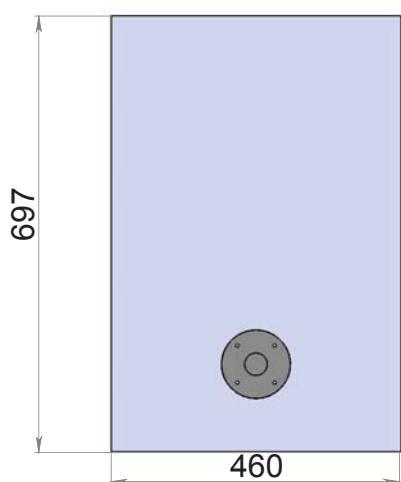

BA-18100UH SUB

Пассивный сабвуфер рупорного типа на базе динамика 18". Компактный высокоэффективный корпус из высококачественной фанеры. Сабвуфер обладает высоким давлением, высокой чувствительностью. Компактный корпус позволяет использовать сабвуфер для комплектации мобильных и стационарных звуковых комплексов. Сабвуфер снабжен площадками и крепежными изделиями для установки стандартных транспортных колес 80 или 100 мм

Характеристики

P (watt)	R (ohms)	Диапазон (Hz)	cont/max SPL(db)	Тип
1000	8	40-150	133/136	bass-horn subwoof

комплектация	установка +/-		стакан	материал
	стенное	подвесное		
18"			+	фанера 18