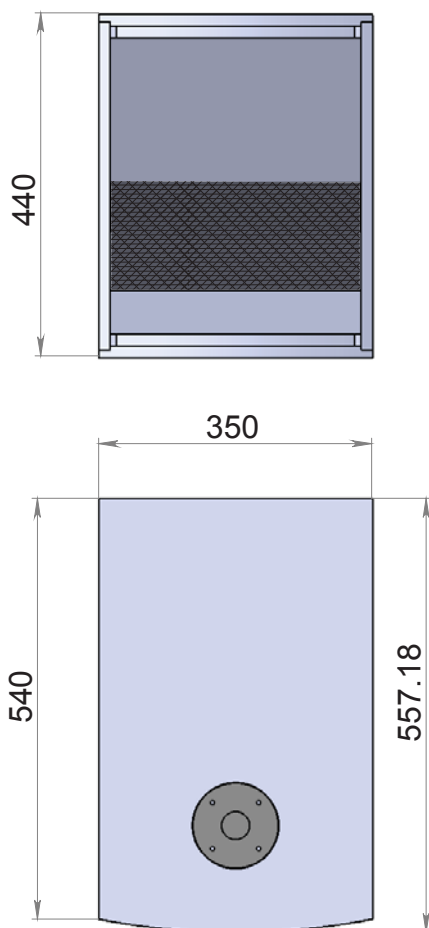

BA-18100UHN SUB

Пассивный сабвуфер рупорного типа на базе динамика 18". Компактный высокоэффективный корпус из высококачественной фанеры. Сабвуфер обладает высоким давлением, высокой чувствительностью. Компактный корпус позволяет использовать сабвуфер для комплектации мобильных и стационарных звуковых комплексов. Сабвуфер снабжен площадками и крепежными изделиями для установки стандартных транспортных колес 80 или 100 мм

Характеристики

P (watt)	R (ohms)	Диапазон (Hz)	cont/max SPL(db)	Тип
1000	8	40-150	133/136	bass-horn subwoof

комплектация установка +/- стакан материал

	установка +/-		стакан	материал
	стенное	подвесное		
18"			+	фанера 18