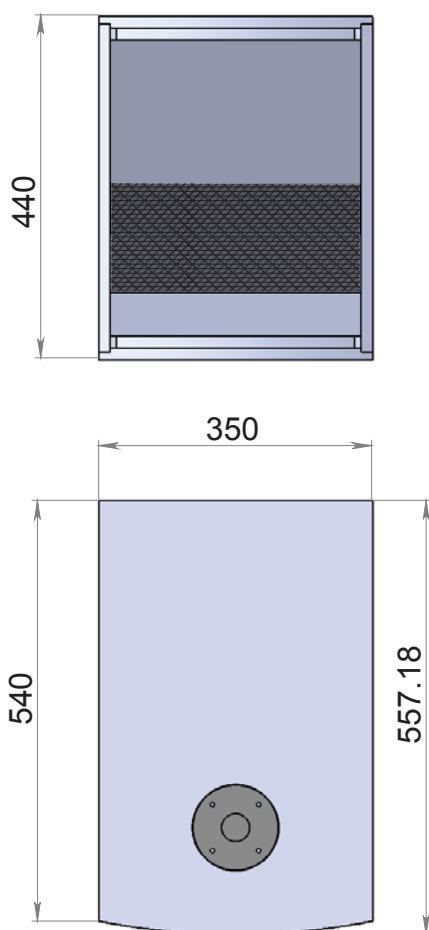

# BA-18160U SUB

Пассивный сабвуфер рупорного типа на базе динамика 18". Компактный высокоэффективный корпус из высококачественной фанеры. Сабвуфер обладает высоким давлением, высокой чувствительностью. Компактный корпус позволяет использовать сабвуфер для комплектации мобильных и стационарных звуковых комплексов. Сабвуфер снабжен площадками и крепежными изделиями для установки стандартных транспортных колес 80 или 100 мм

### Характеристики

P (watt)	R (ohms)	Диапазон (Hz)	cont/max SPL(db)	Тип
1600	8	35-100	133/136	bass-reflex subwoof

комплектация	установка +/-		стакан	материал
	стенное	подвесное		
18"			+	фанера 18