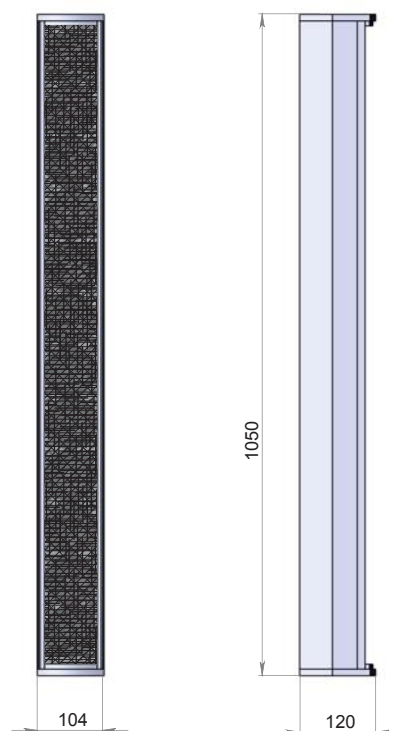

BA-312FS stick wood

Серия WOOD

Дополнительный контроль при подборе компонентов, оригинальный дизайн и система окрашивания корпусов. Стик, компактная пассивная однополосная звуковая колонна. Акустическая система создана на базе малогабаритных широкополосных динамиков 3,3", обеспечивающих горизонтальную дисперсию 90°, вертикальная дисперсия колонны составляет 9,5°. Колонна создает уникальную кардиоидную диаграмму направленности в диапазоне частот от 370Hz-4000hz, что позволяет использовать систему в акустически не подготовленных помещениях и площадках с большим количеством отражающих поверхностей и высоким временем реверберации. Равномерность звуковой характеристики, высокий уровень звукового давления, высокая чувствительность позволяют использовать данные системы для озвучивания концертах площадок. Колонны обладают отличной устойчивостью к возникновению обратной акустической связи. Являются безопасными для слуха системами в следствии чего рекомендуются для использования в детских и юношеских учебных заведениях, в профессиональных караоке, церквях, театрах, кинотеатрах, музеях, в зонах ВИП, при озвучивании сложных акустических помещений. Акустическая система не заменима при создании домашних кинотеатров. В сочетании с правильно подобранным сабвуфером позволяют создать компактную высокоэффективную звуковую систему. Корпус системы выполнен из высококачественной фанеры, покраска может осуществляться в любой цвет при использовании в системах объемного звучания и паблик эддрес систем. Тип исполнения - всепогодный. Акустическая система снабжена всеми необходимыми крепежными и фиксирующими элементами для установки на штативы, переходные соединители, объединения в кластер, в качестве подвесного элемента. Доступны серии Basic и Elit

Характеристики

P (watt)	R (ohms)	Диапазон (Hz)	cont/max SPL(db)	Тип
240	6/12	100-20000	126/129	line array ultra compact

комплектация	установка +/-		стакан	материал
	стенное	подвесное		
12x3,3"	+	+	опция	фанера 12