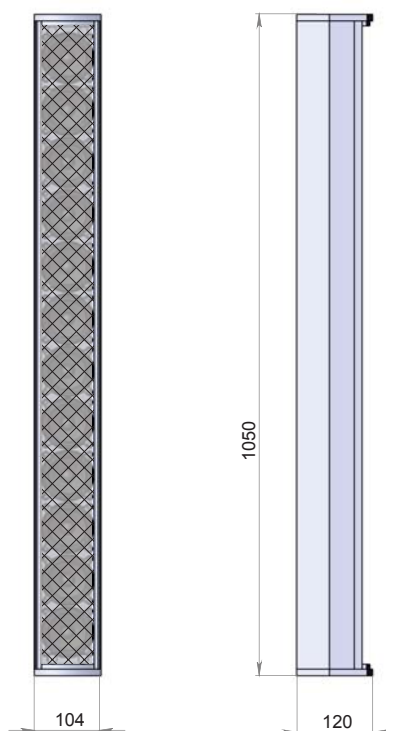

# BA-312FS stick

Стик, компактная пассивная однополосная звуковая колонна. Акустическая система создана на базе малогабаритных широкополосных динамиков 3,3", обеспечивающих горизонтальную дисперсию 90°, вертикальная дисперсия колонны составляет 9,5°

### Характеристики

| P (watt) | R (ohms) | Диапазон (Hz) | cont/max SPL(db) | Тип                      |
|----------|----------|---------------|------------------|--------------------------|
| 240      | 6/12     | 100-20000     | 126/129          | line array ultra compact |

| комплектация | установка +/- |           | стакан | материал  |
|--------------|---------------|-----------|--------|-----------|
|              | стенное       | подвесное |        |           |
| 12x3,3"      | +             | +         | опция  | фанера 12 |