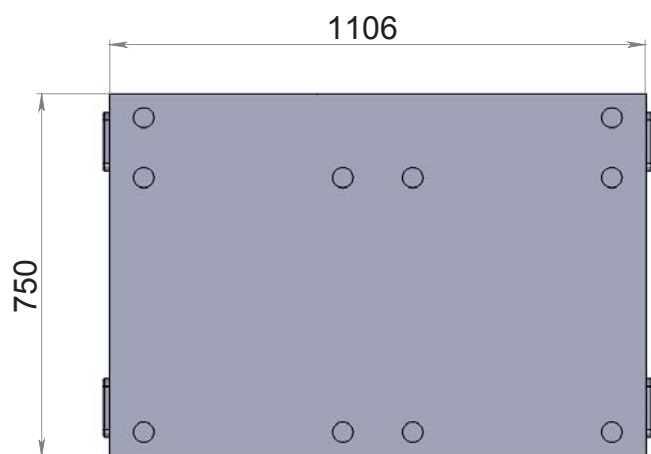

BA-Infr218240UH SUB

Уникальный пассивный сабвуфер рупорного типа на базе 2-х динамиков 18". Может использоваться как элемент кластера. Обладает высокой перегрузочной способностью. Компактный высокоэффективный корпус из высококачественной фанеры. Сабвуфер обладает высоким давлением, высокой чувствительностью. Компактный корпус позволяет использовать сабвуфер для комплектации мобильных и стационарных звуковых комплексов. Сабвуфер снабжен площадками и крепежными изделиями для установки стандартных транспортных колес 80 или 100 мм

Характеристики

P (watt)	R (ohms)	Диапазон (Hz)	cont/max SPL(db)	Тип
2400	4	30-250	136/139	infra subwoof

комплектация	установка +/-		стакан	материал
	стенное	подвесное		
2x18"			++	фанера 18